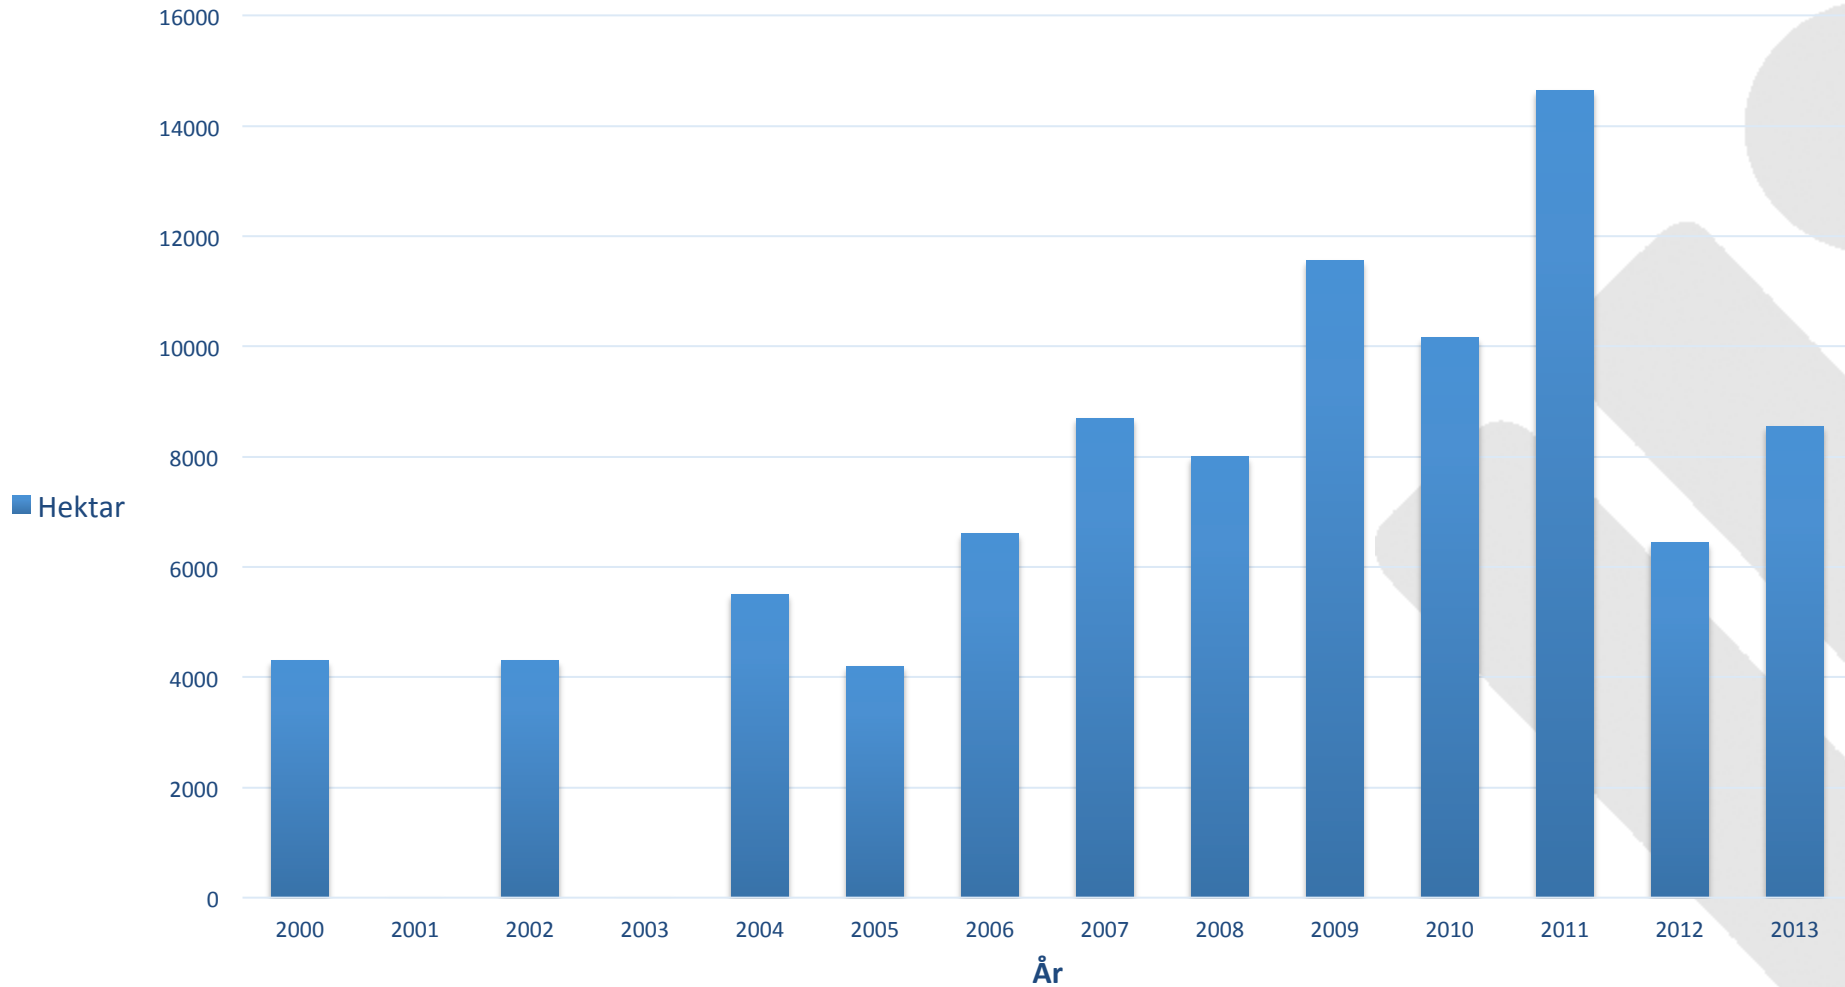

Areal askåterföring till skog 2000 - 2013