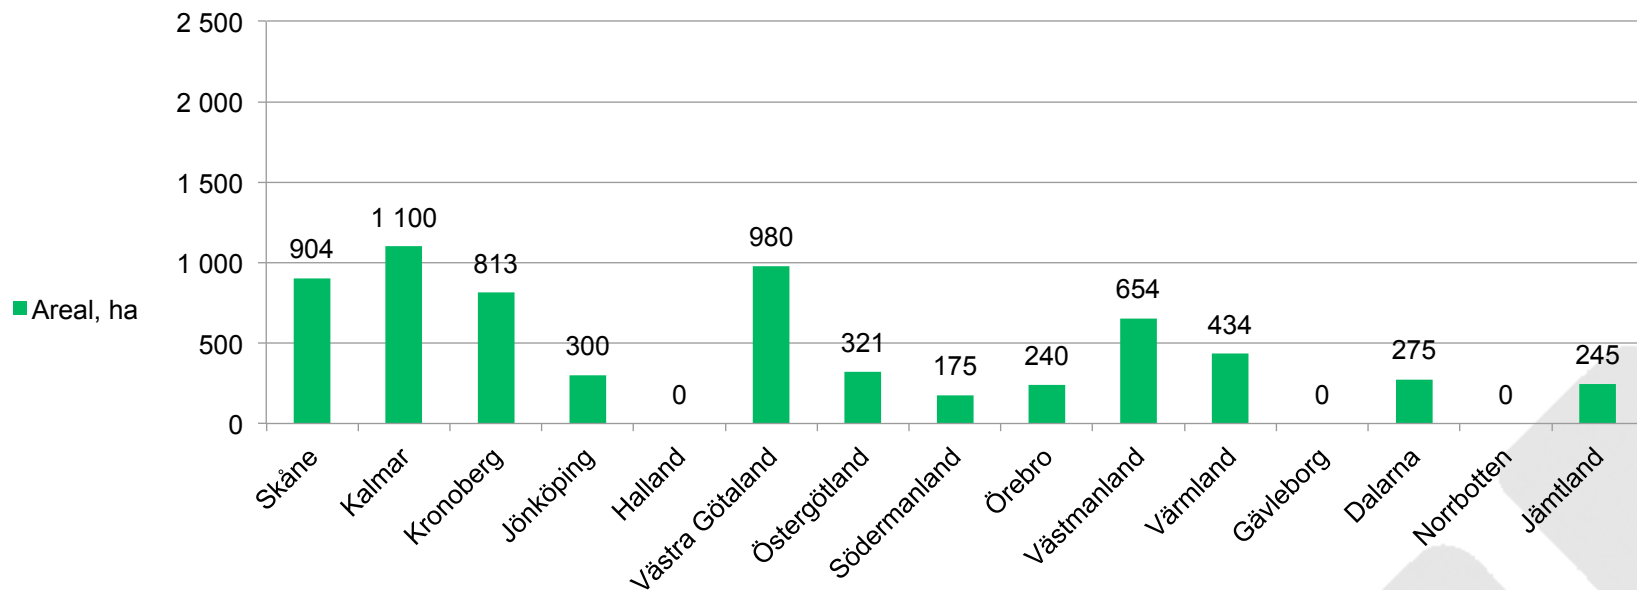

Areal askåterföring till skog 2000 - 2013

Aska per län 2012, hektar

Aska per län 2013, hektar

Aska per län 2012, ton

Aska per län 2013, ton