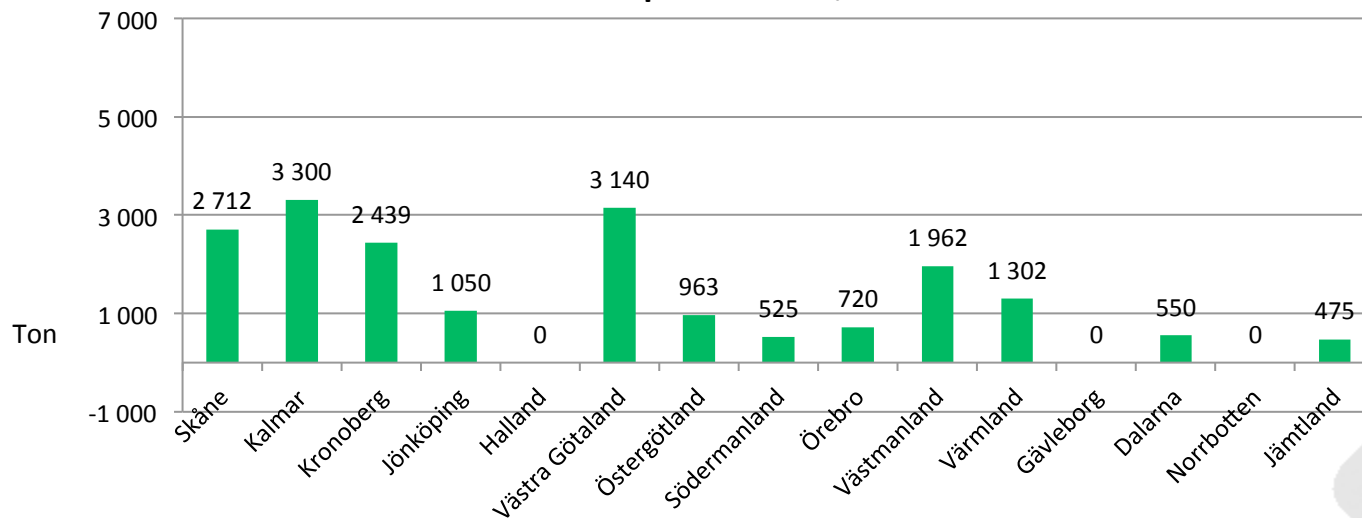

Areal askåterföring till skog 2000 - 2013

Aska per län 2012, hektar

Aska per län 2013, hektar

Aska per län 2012, ton

Aska per län 2013, ton