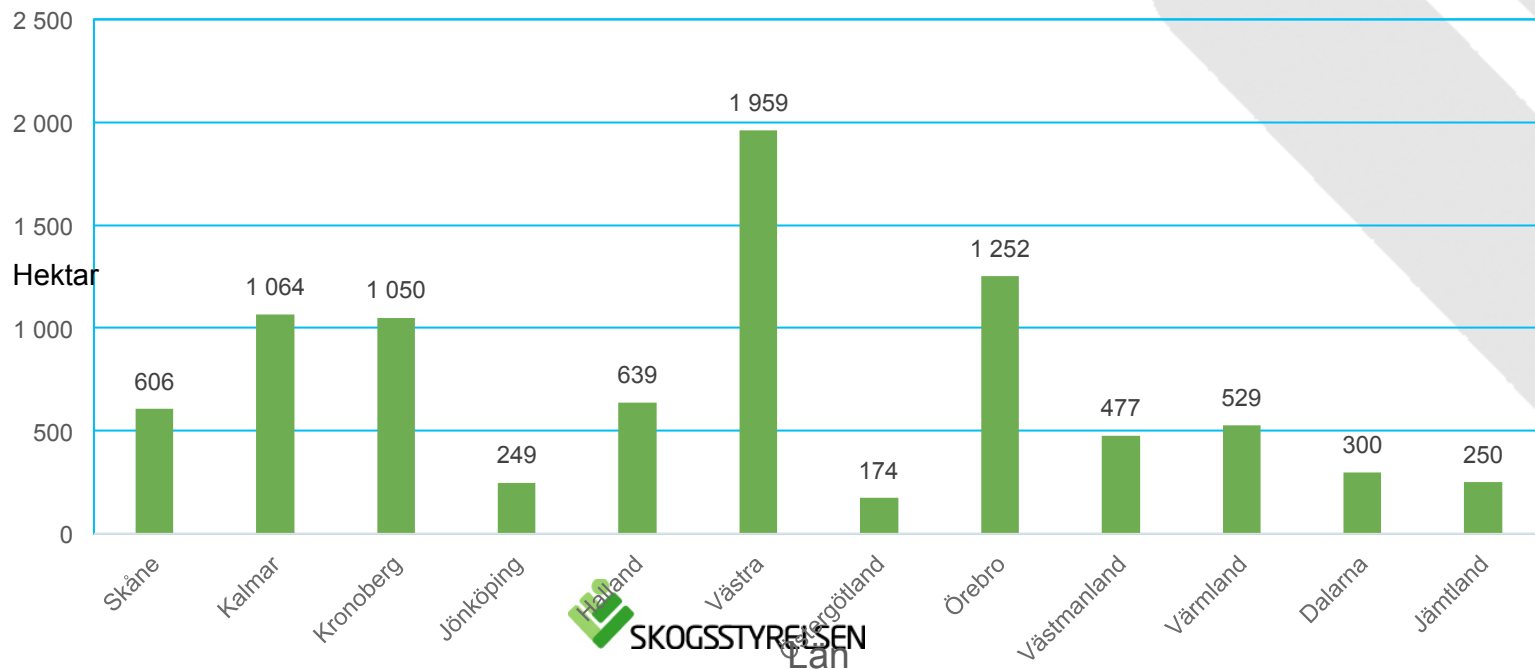

Areal askåterföring till skog 2000 - 2013

Aska per län 2012, hektar

Aska per län 2013, hektar

Aska per län 2012, ton

Aska per län 2013, ton