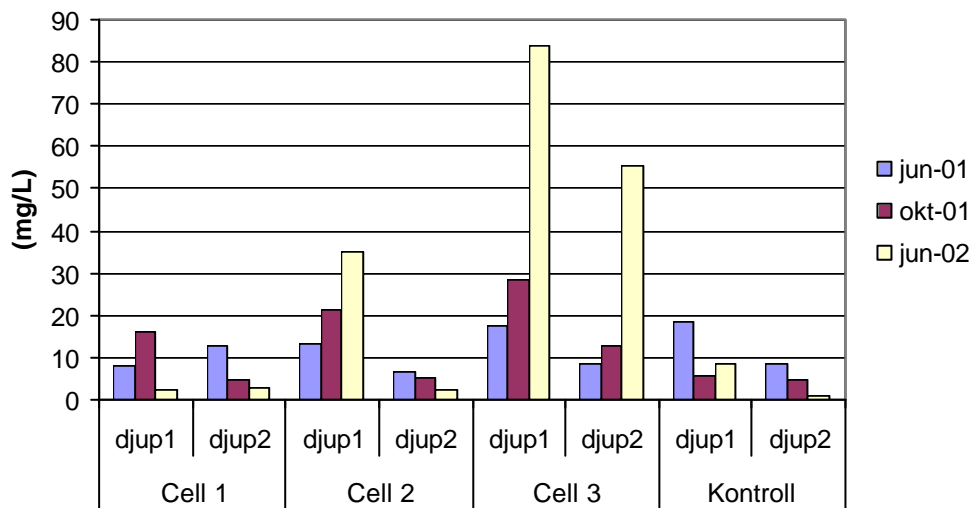

**Bilaga 6 - Markvattnets pH, m.m. och innehåll av metaller, Mitthögskolan.**

**Konduktivitet  
medelvärden provpunkter väg**

**Konduktivitet  
medelvärden provpunkter dike**

**DOC**  
medelvärden provpunkter väg

**DOC**  
medelvärden provpunkter dike

An- och katjoner medelvärden vägprover

An- och katjoner medelvärden dikesprover

**Lithium**  
medelvärden provpunkter väg

**Li**  
medelvärden provpunkter dike

**Be**  
medelvärden provpunkter väg