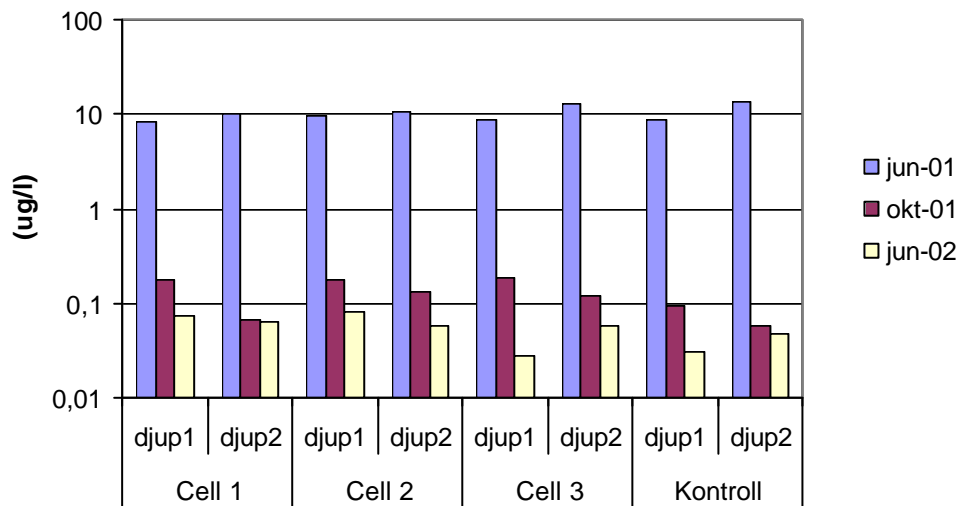

**Bilaga 6 - Markvattnets pH, m.m. och innehåll av metaller, Mitthögskolan.**

**Konduktivitet  
medelvärden provpunkter väg**

**Konduktivitet  
medelvärden provpunkter dike**

**DOC**  
medelvärden provpunkter väg

**DOC**  
medelvärden provpunkter dike

An- och katjoner medelvärden vägprover

An- och katjoner medelvärden dikesprover

**Lithium**  
medelvärden provpunkter väg

**Li**  
medelvärden provpunkter dike

**Be**  
medelvärden provpunkter väg

**Be**  
medelvärden provpunkter dike

**Na**  
**medelvärden provpunkter väg**

**Na**  
**medelvärden provpunkter dike**

**Mg**  
medelvärden provpunkter väg

**Mg**  
medelvärden provpunkter dike

**Si**  
**medelvärden provpunkter väg**