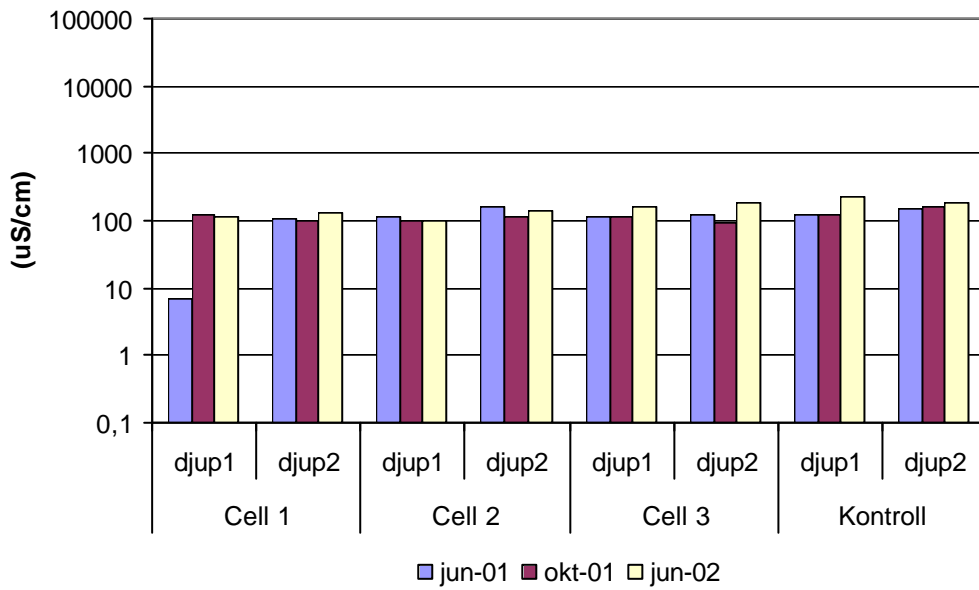

**Bilaga 6 - Markvattnets pH, m.m. och innehåll av metaller, Mitthögskolan.**

**Konduktivitet  
medelvärden provpunkter väg**

**Konduktivitet  
medelvärden provpunkter dike**

**DOC**  
medelvärden provpunkter väg

**DOC**  
medelvärden provpunkter dike

An- och katjoner medelvärden vägprover

An- och katjoner medelvärden dikesprover

**Lithium**  
medelvärden provpunkter väg

**Li**  
medelvärden provpunkter dike

**Be**  
medelvärden provpunkter väg