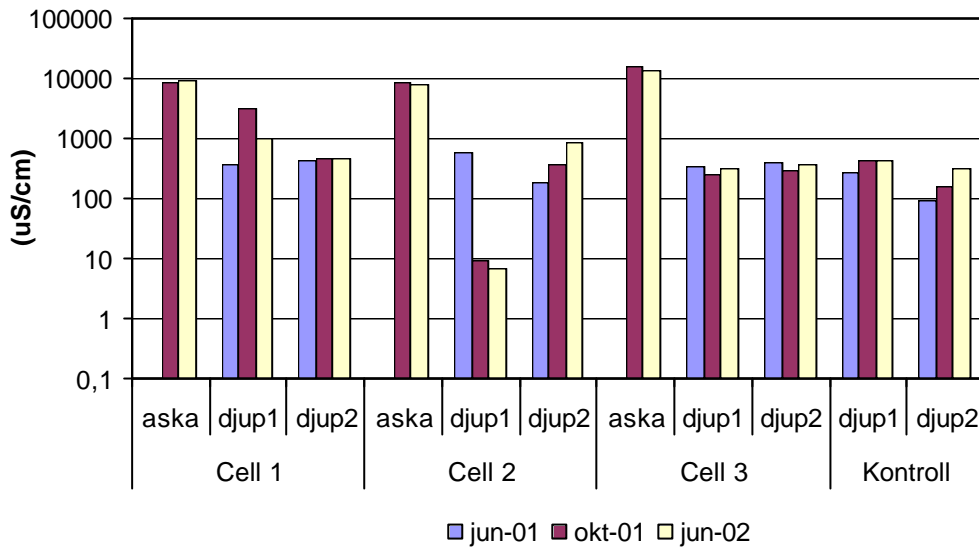

**Bilaga 6 - Markvattnets pH, m.m. och innehåll av metaller, Mitthögskolan.**

**Konduktivitet  
medelvärden provpunkter väg**

**Konduktivitet  
medelvärden provpunkter dike**

**DOC**  
medelvärden provpunkter väg

**DOC**  
medelvärden provpunkter dike

An- och katjoner medelvärden vägprover

An- och katjoner medelvärden dikesprover

**Lithium**  
medelvärden provpunkter väg

**Li**  
medelvärden provpunkter dike

**Be**  
medelvärden provpunkter väg