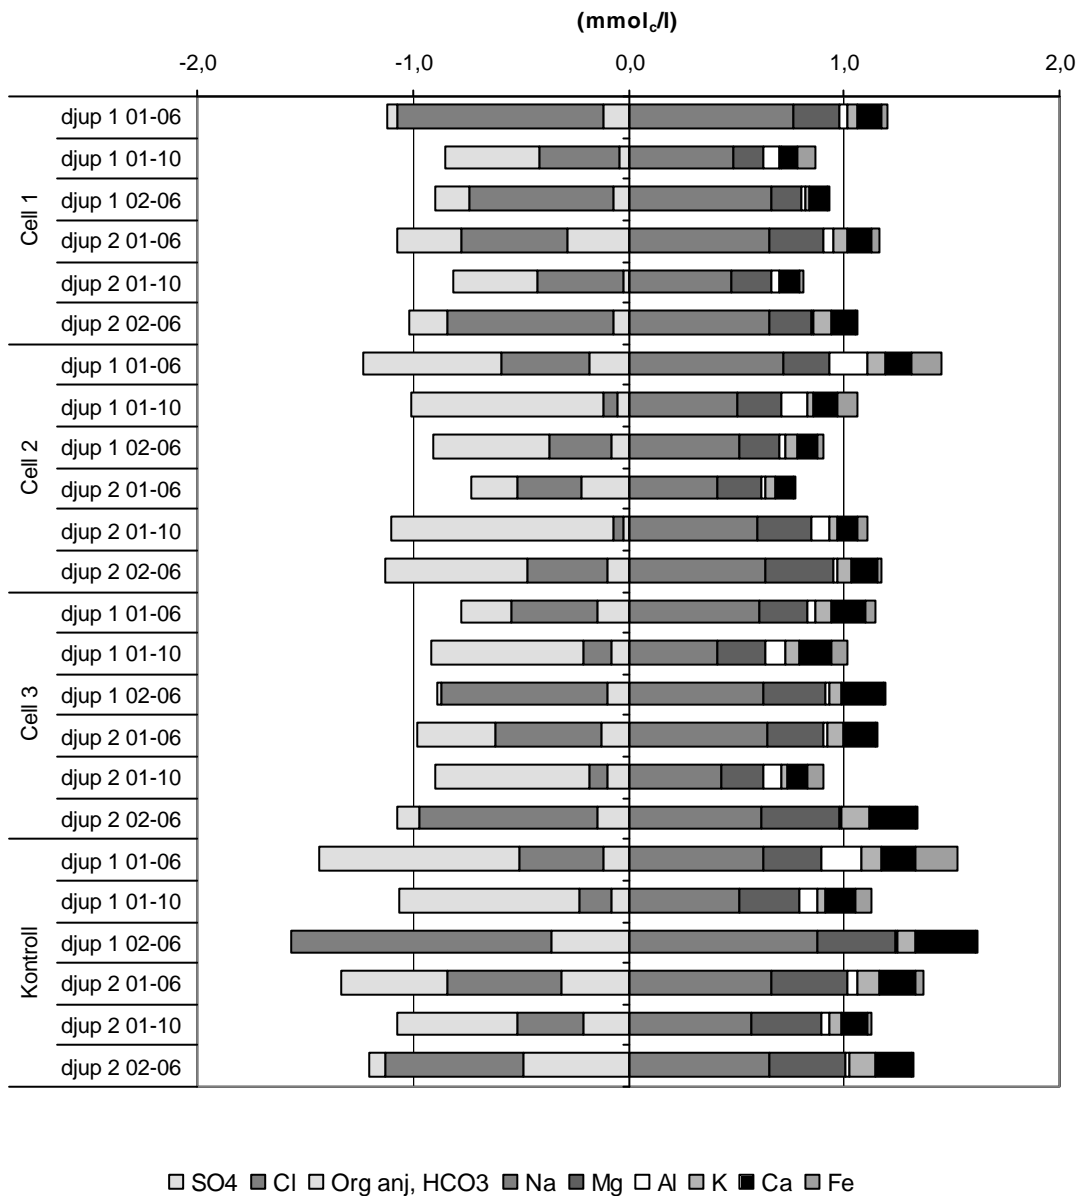

**Bilaga 6 - Markvattnets pH, m.m. och innehåll av metaller, Mitthögskolan.**

**Konduktivitet  
medelvärden provpunkter väg**

**Konduktivitet  
medelvärden provpunkter dike**

**DOC**  
medelvärden provpunkter väg

**DOC**  
medelvärden provpunkter dike

An- och katjoner medelvärden vägprover

An- och katjoner medelvärden dikesprover

**Lithium**  
medelvärden provpunkter väg

**Li**  
medelvärden provpunkter dike

**Be**  
medelvärden provpunkter väg

**Be**  
medelvärden provpunkter dike

**Na**  
**medelvärden provpunkter väg**

**Na**  
**medelvärden provpunkter dike**

**Mg**  
medelvärden provpunkter väg

**Mg**  
medelvärden provpunkter dike

**Si**  
**medelvärden provpunkter väg**

**Si**  
**medelvärden provpunkter dike**

**P**  
medelvärden provpunkter väg

**P**  
medelvärden provpunkter dike

**K**  
medelvärden provpunkter väg

**K**  
medelvärden provpunkter dike

**Ca**  
medelvärden provpunkter väg