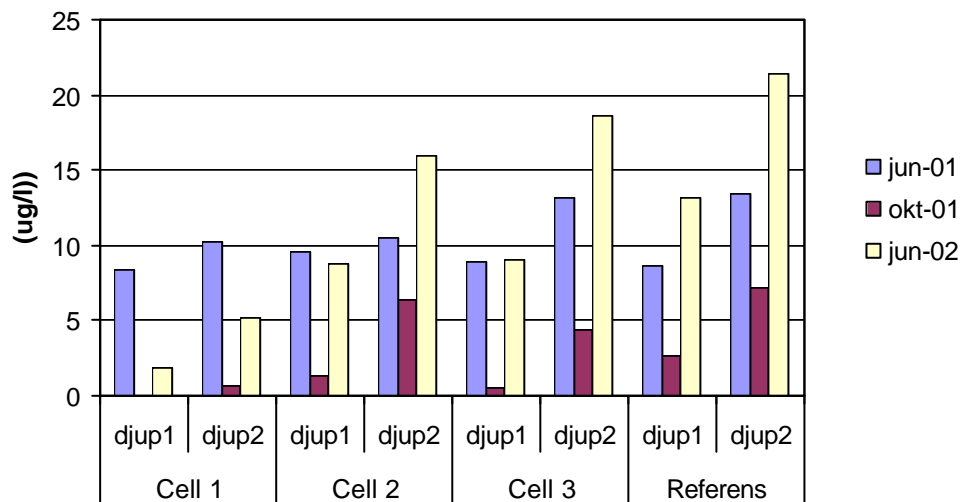

**Bilaga 6 - Markvattnets pH, m.m. och innehåll av metaller, Mitthögskolan.**

**Konduktivitet  
medelvärden provpunkter väg**

**Konduktivitet  
medelvärden provpunkter dike**

**DOC**  
medelvärden provpunkter väg

**DOC**  
medelvärden provpunkter dike

An- och katjoner medelvärden vägprover

An- och katjoner medelvärden dikesprover

**Lithium**  
medelvärden provpunkter väg

**Li**  
medelvärden provpunkter dike

**Be**  
medelvärden provpunkter väg

**Be**  
medelvärden provpunkter dike

**Na**  
**medelvärden provpunkter väg**

**Na**  
**medelvärden provpunkter dike**

**Mg**  
medelvärden provpunkter väg

**Mg**  
medelvärden provpunkter dike

**Si**  
**medelvärden provpunkter väg**