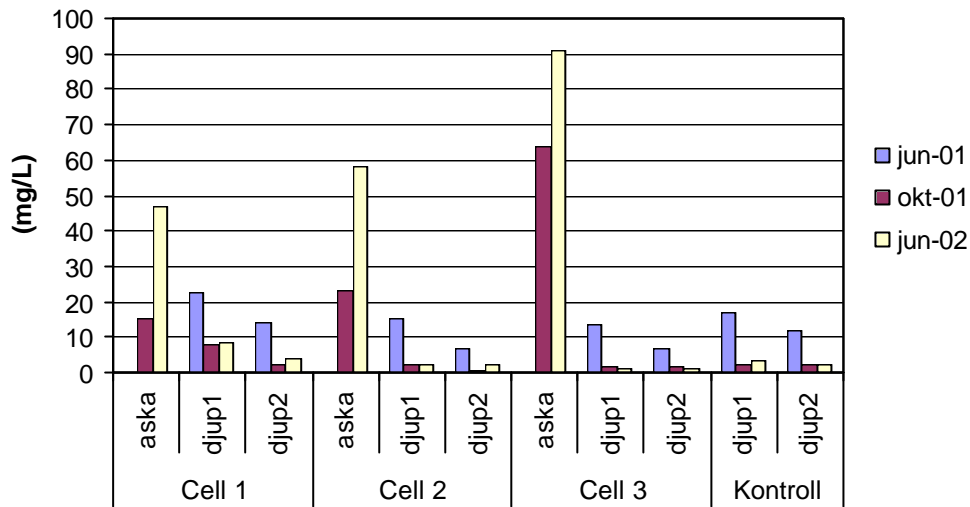

**Bilaga 6 - Markvattnets pH, m.m. och innehåll av metaller, Mitthögskolan.**

**Konduktivitet  
medelvärden provpunkter väg**

**Konduktivitet  
medelvärden provpunkter dike**

**DOC**  
medelvärden provpunkter väg

**DOC**  
medelvärden provpunkter dike

An- och katjoner medelvärden vägprover

An- och katjoner medelvärden dikesprover

**Lithium**  
medelvärden provpunkter väg

**Li**  
medelvärden provpunkter dike

**Be**  
medelvärden provpunkter väg