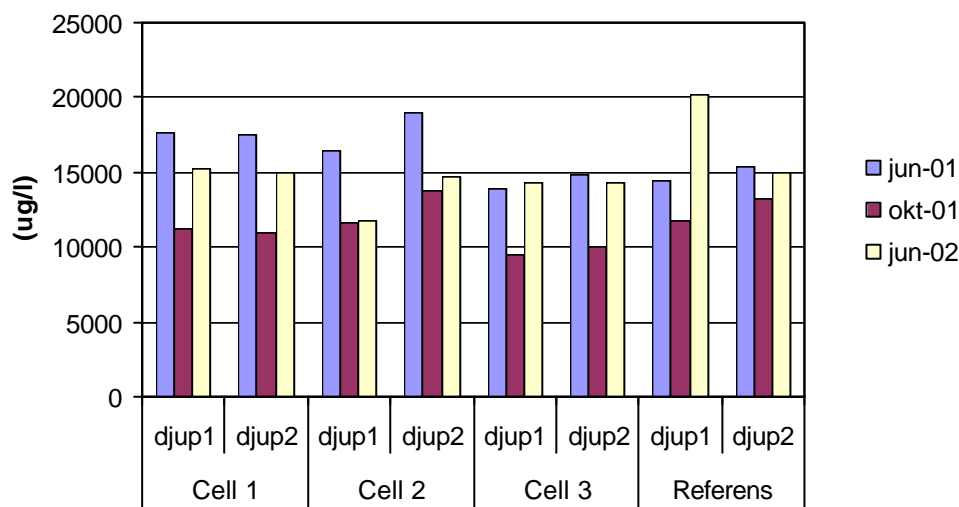

**Bilaga 6 - Markvattnets pH, m.m. och innehåll av metaller, Mitthögskolan.**

**Konduktivitet  
medelvärden provpunkter väg**

**Konduktivitet  
medelvärden provpunkter dike**

**DOC**  
medelvärden provpunkter väg

**DOC**  
medelvärden provpunkter dike

An- och katjoner medelvärden vägprover

An- och katjoner medelvärden dikesprover

**Lithium**  
medelvärden provpunkter väg

**Li**  
medelvärden provpunkter dike

**Be**  
medelvärden provpunkter väg

**Be**  
medelvärden provpunkter dike

**Na**  
**medelvärden provpunkter väg**

**Na**  
**medelvärden provpunkter dike**

**Mg**  
medelvärden provpunkter väg

**Mg**  
medelvärden provpunkter dike

**Si**  
**medelvärden provpunkter väg**