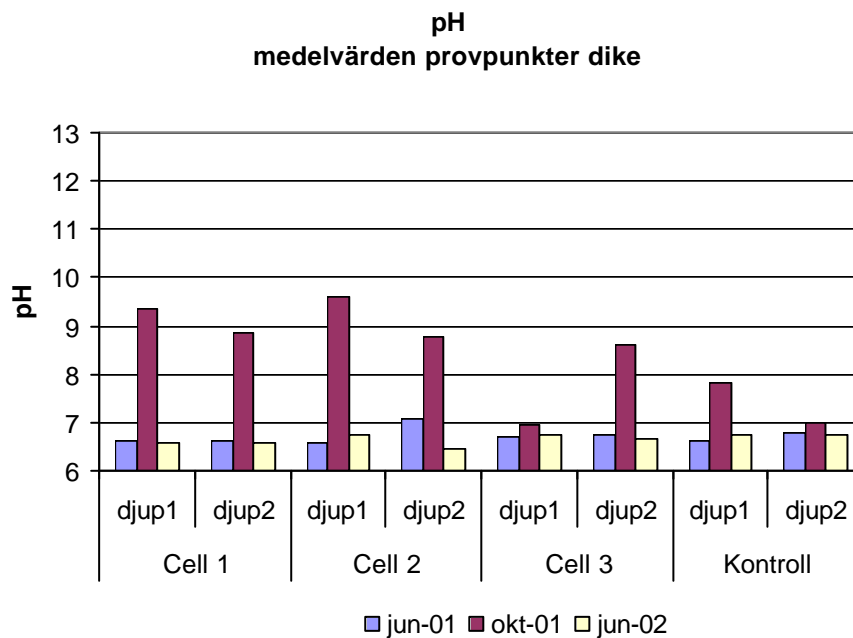

**Bilaga 6 - Markvattnets pH, m.m. och innehåll av metaller, Mitthögskolan.**

**Konduktivitet  
medelvärden provpunkter väg**

**Konduktivitet  
medelvärden provpunkter dike**

**DOC**  
medelvärden provpunkter väg

**DOC**  
medelvärden provpunkter dike

An- och katjoner medelvärden vägprover

An- och katjoner medelvärden dikesprover

**Lithium**  
medelvärden provpunkter väg

**Li**  
medelvärden provpunkter dike

**Be**  
medelvärden provpunkter väg