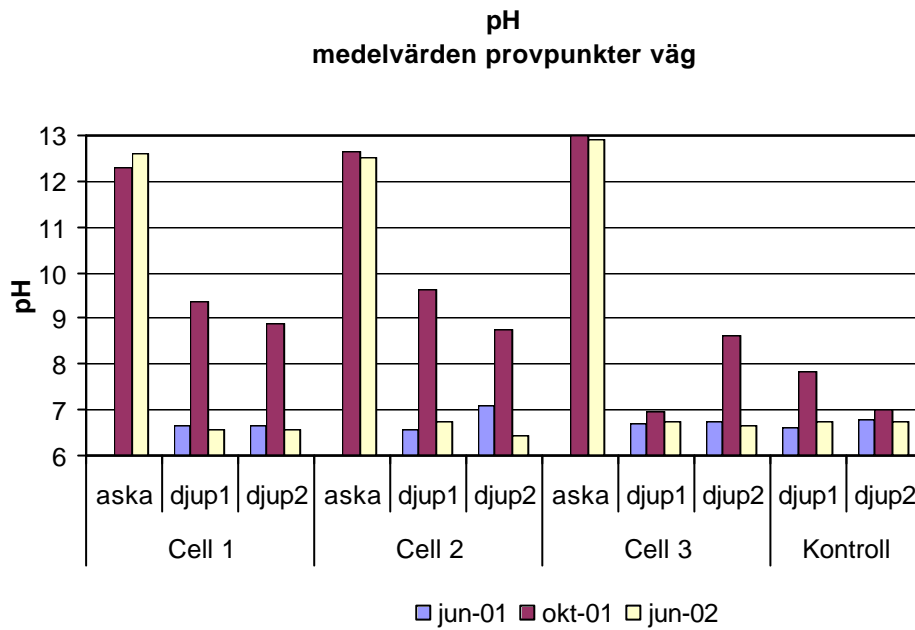

**Bilaga 6 - Markvattnets pH, m.m. och innehåll av metaller, Mitthögskolan.**

**Konduktivitet  
medelvärden provpunkter väg**

**Konduktivitet  
medelvärden provpunkter dike**

**DOC**  
medelvärden provpunkter väg

**DOC**  
medelvärden provpunkter dike

An- och katjoner medelvärden vägprover

An- och katjoner medelvärden dikesprover

**Lithium**  
medelvärden provpunkter väg

**Li**  
medelvärden provpunkter dike

**Be**  
medelvärden provpunkter väg