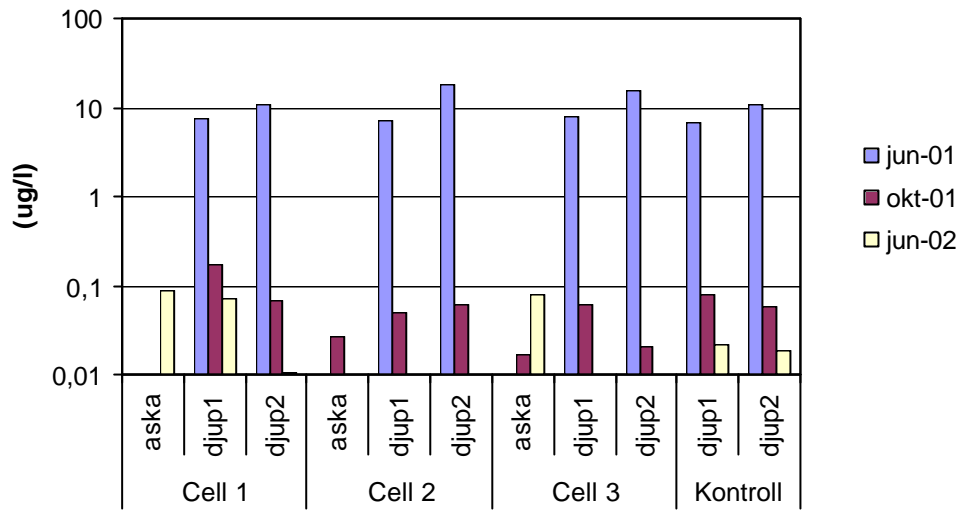

**Bilaga 6 - Markvattnets pH, m.m. och innehåll av metaller, Mitthögskolan.**

**Konduktivitet  
medelvärden provpunkter väg**

**Konduktivitet  
medelvärden provpunkter dike**

**DOC**  
medelvärden provpunkter väg

**DOC**  
medelvärden provpunkter dike

An- och katjoner medelvärden vägprover

An- och katjoner medelvärden dikesprover

**Lithium**  
medelvärden provpunkter väg

**Li**  
medelvärden provpunkter dike

**Be**  
medelvärden provpunkter väg

**Be**  
medelvärden provpunkter dike

**Na**  
**medelvärden provpunkter väg**

**Na**  
**medelvärden provpunkter dike**

**Mg**  
medelvärden provpunkter väg

**Mg**  
medelvärden provpunkter dike

**Si**  
**medelvärden provpunkter väg**