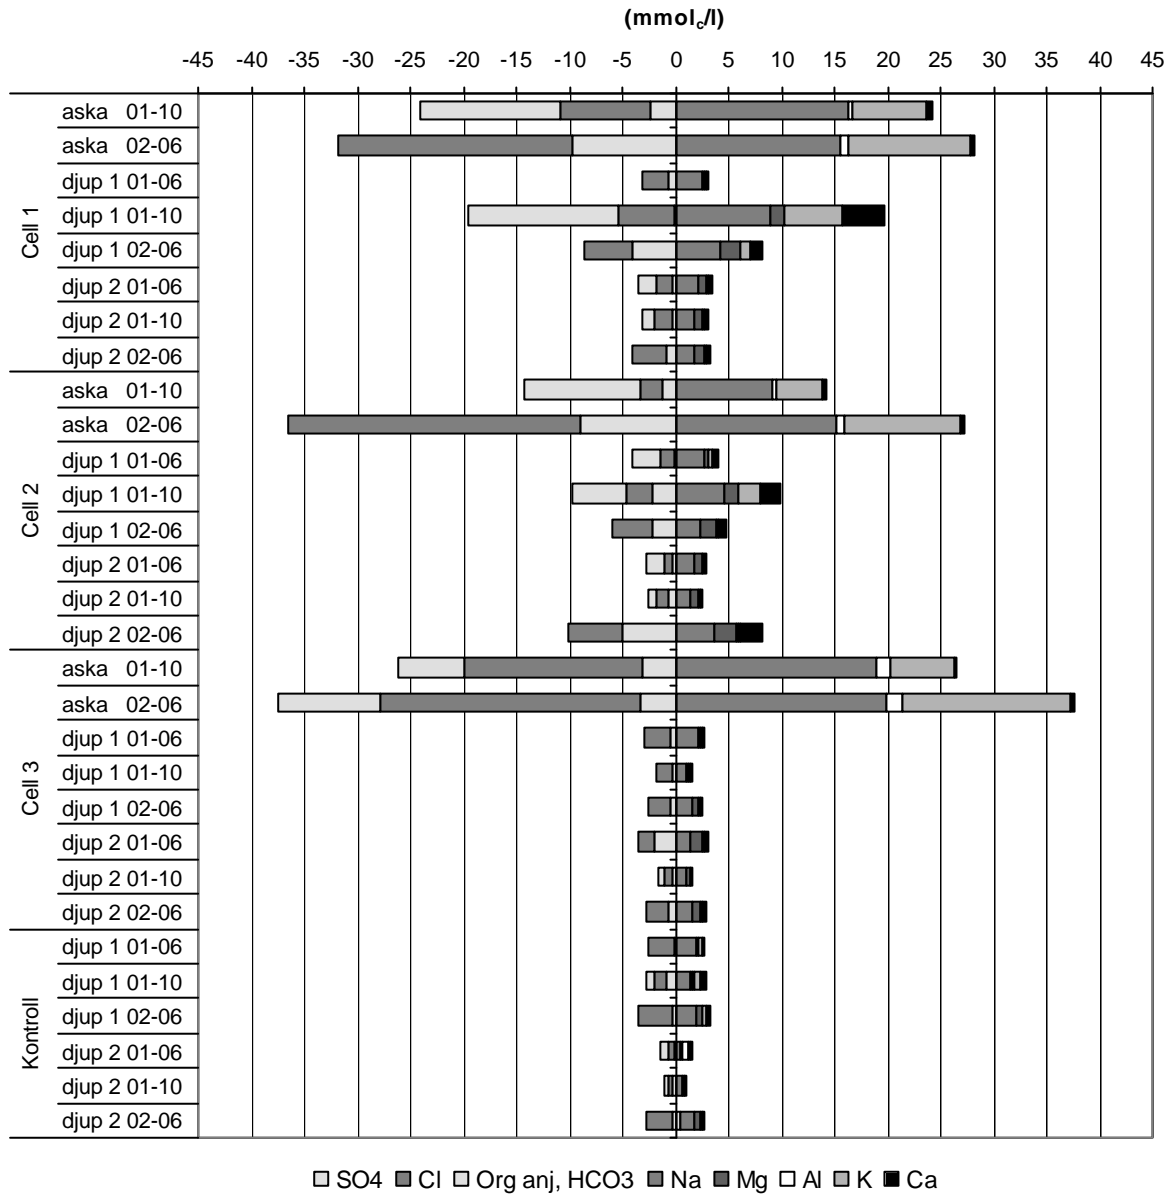

**Bilaga 6 - Markvattnets pH, m.m. och innehåll av metaller, Mitthögskolan.**

**Konduktivitet  
medelvärden provpunkter väg**

**Konduktivitet  
medelvärden provpunkter dike**

**DOC**  
medelvärden provpunkter väg

**DOC**  
medelvärden provpunkter dike

An- och katjoner medelvärden vägprover

An- och katjoner medelvärden dikesprover

**Lithium**  
medelvärden provpunkter väg

**Li**  
medelvärden provpunkter dike

**Be**  
medelvärden provpunkter väg

**Be**  
medelvärden provpunkter dike

**Na**  
**medelvärden provpunkter väg**

**Na**  
**medelvärden provpunkter dike**

**Mg**  
medelvärden provpunkter väg

**Mg**  
medelvärden provpunkter dike

**Si**  
**medelvärden provpunkter väg**

**Si**  
**medelvärden provpunkter dike**

**P**  
medelvärden provpunkter väg

**P**  
medelvärden provpunkter dike

**K**  
medelvärden provpunkter väg

**K**  
medelvärden provpunkter dike

**Ca**  
medelvärden provpunkter väg