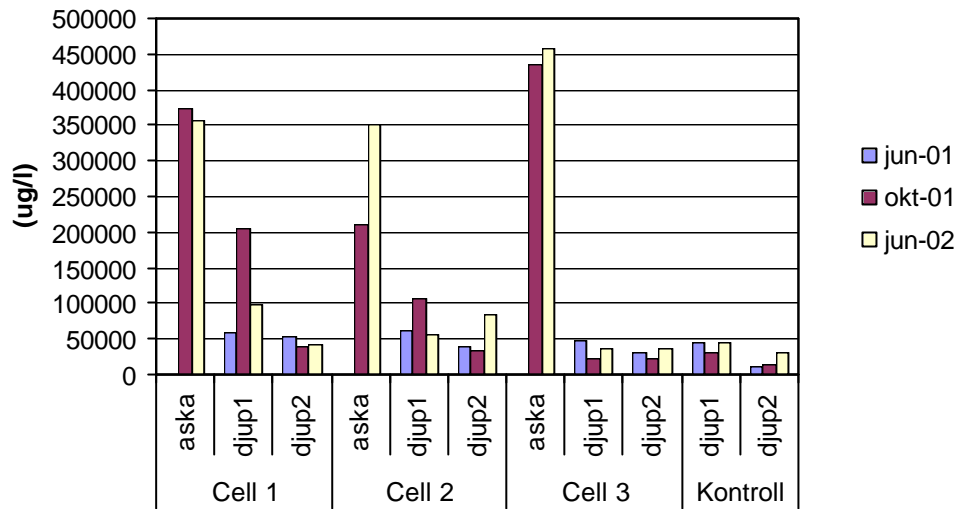

**Bilaga 6 - Markvattnets pH, m.m. och innehåll av metaller, Mitthögskolan.**

**Konduktivitet  
medelvärden provpunkter väg**

**Konduktivitet  
medelvärden provpunkter dike**

**DOC**  
medelvärden provpunkter väg

**DOC**  
medelvärden provpunkter dike

An- och katjoner medelvärden vägprover

An- och katjoner medelvärden dikesprover

**Lithium**  
medelvärden provpunkter väg

**Li**  
medelvärden provpunkter dike

**Be**  
medelvärden provpunkter väg

**Be**  
medelvärden provpunkter dike

**Na**  
**medelvärden provpunkter väg**

**Na**  
**medelvärden provpunkter dike**

**Mg**  
medelvärden provpunkter väg

**Mg**  
medelvärden provpunkter dike

**Si**  
**medelvärden provpunkter väg**